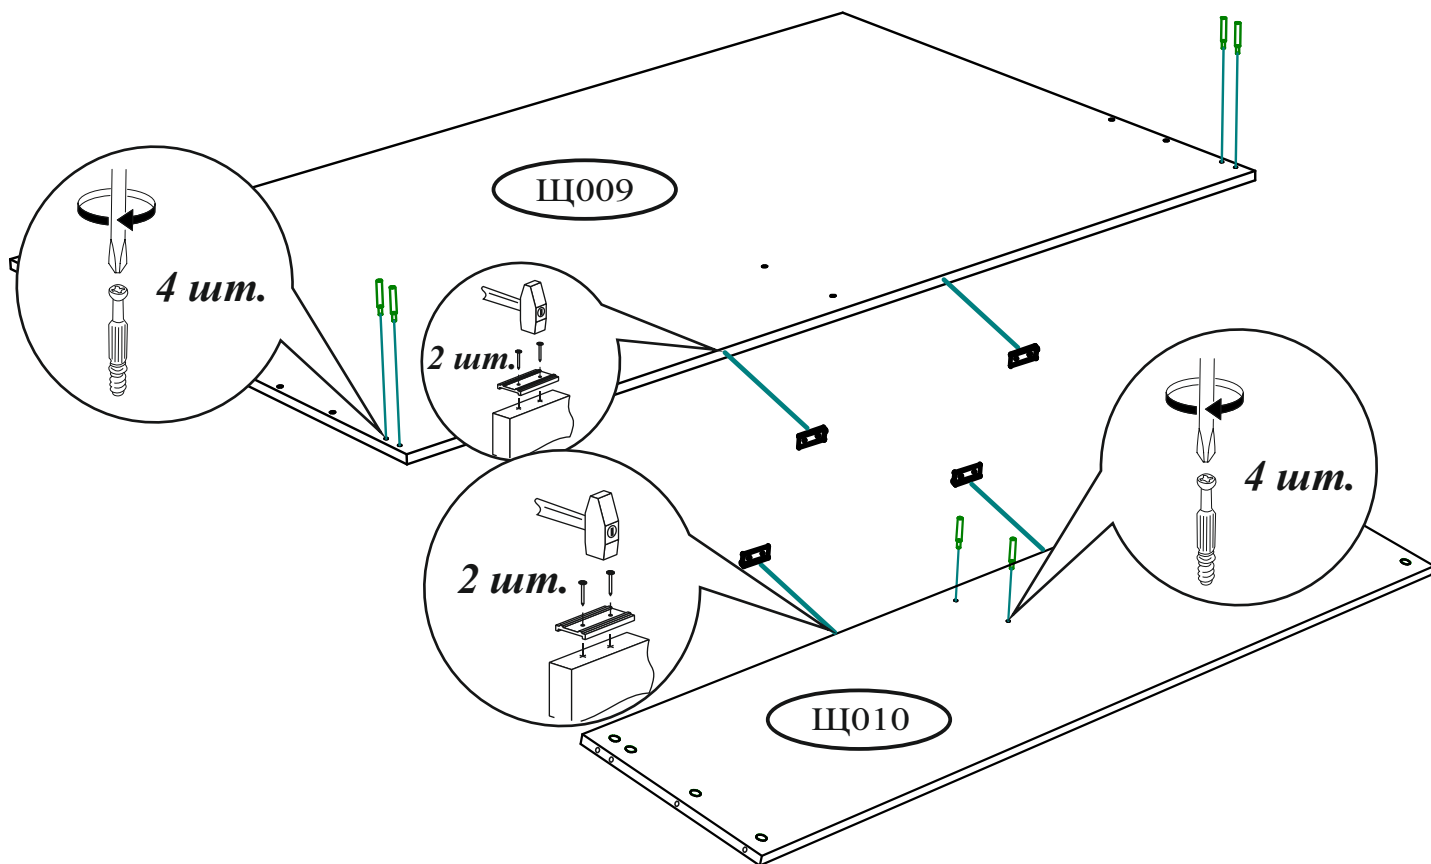

Комплектовочная ведомость					
Поз.	Наименование	Длина	Ширина	Кол-во	Уп. №
Щ009	Щит головноной	1000	1672	1	1
Щ010	Щит ножной	352	1600	1	1
Ц007	Царга	1006	256	2	2
Ц013	Царга	2012	192	2	2
Ц011	Царга	2012	96	2	2
Ц012	Царга	2028	288	2	2
Ц006	Царга	256	1600	1	1
Пл009	Планка	1004	60	4	2
Пл096	Планка	221	1672	1	1
Проф009	Профиль	352	32	1	2

Винт М6х10 4 шт.	Шуруп 4х30 80 шт.	Гвозди 2х20 28 шт.	Футорка 4 шт.
Эксцентриковая стяжка 28 кмп.	Заглушка для эксцентрика 14 шт.	Евроключ 1 шт.	Подпятник 14 шт.
Евровинт 6х50 8 шт.	Шкант 8х30 4 шт.	Саморез с пресс-шайбой 4х16 4 шт.	Фетровая накладка 6 шт.

Для комплектации кровати проложками

Поз.	Наименование	Длина	Ширина	Кол-во	Упаковка
Пж001	Проложка	1600	380	5	Проложки

Необходимый инструмент для сборки.
Рекомендуем сборку производить вдвоем.

Качество мебели зависит от качества сборки.
Рекомендуем доверить сборку специалистам.

Уважаемый покупатель!

Убедительная просьба сохранять упаковку до полной сборки изделия!

В случае обнаружения брака/дефекта обязательно сфотографировать выявленный дефект и этикетку на упаковке. На фотографии должно быть четко видно: наименование изделия, дату изготовления и номер бригады. Претензии по качеству без фотографии этикетки не принимаются.

	Производитель и исполнитель в соответствии с буквой: А - ООО "БС-МЕБЕЛЬ", 440034, Россия, г. Пенза, ул. Калинина, д.135Б, лит.А, оф.5 В - ООО "ДАК-МЕБЕЛЬ", 440004, Россия, г. Пенза, ул. Рабочая, д.9			
	Центральная секция Либерти ЦС-02 сонома/ венге	Дата изготовления 01.01.2018		Тумба
Цвет:		Срок службы 5 лет. Гарантия 24 мес. 02-102.003		
12595V5K1AYZTT9 18075-01 00491019 18 0001		1/5