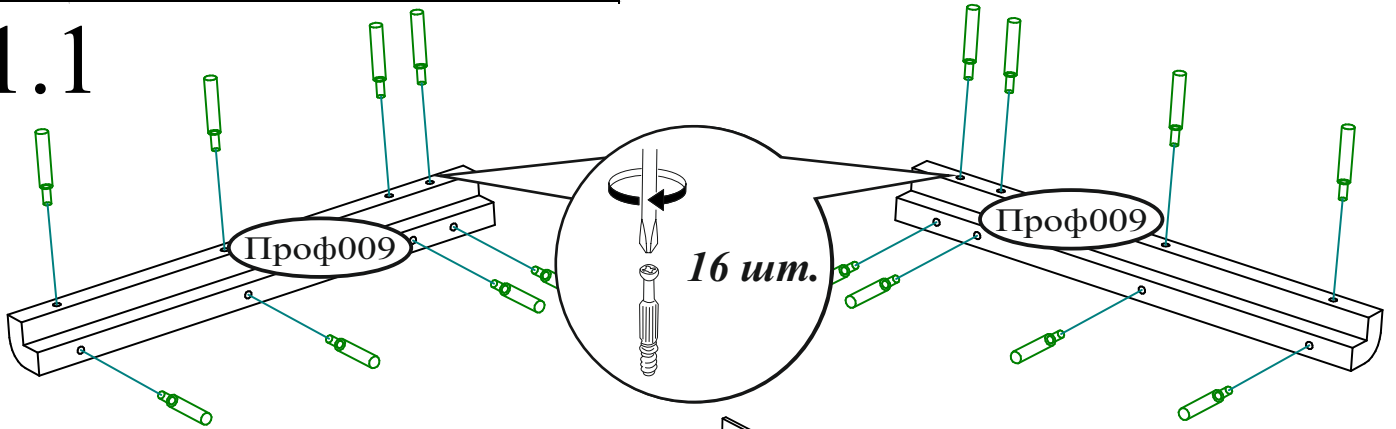

1

Схема сборки кровати с проложками

1.1