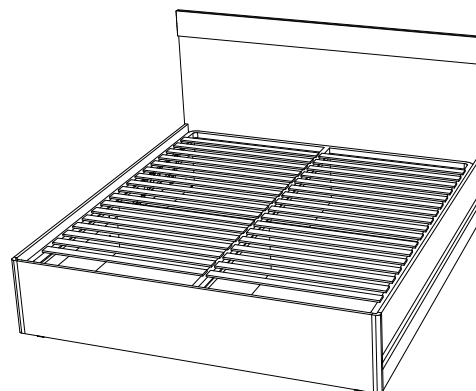

Наборы мебели для спальни «Инстайл»

Кровать 1.6 КР-04

Габаритные размеры
Ширина (мм): 1672
Высота (мм): 1000
Глубина (мм): 2060

с проложками

с ортопедическим основанием

Рекомендованный
размер матраса:
2000x1600